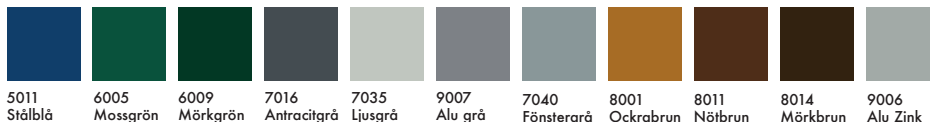

Tillval:

Färg:

Välj bland 11 olika färger.

1500 kr

www.novoferm.se

tel 042-372068 • Stortorget 10, Helsingborg