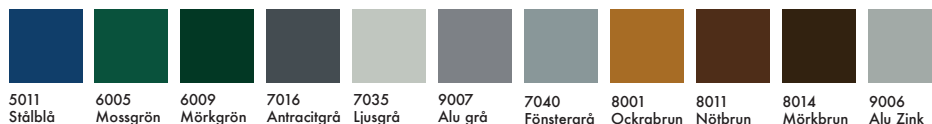

Tillval:

Färg:

Välj bland 11 olika färger.

1500 kr

www.novoferm.se

tel 042-372068 • Stortorget 10, Helsingborg